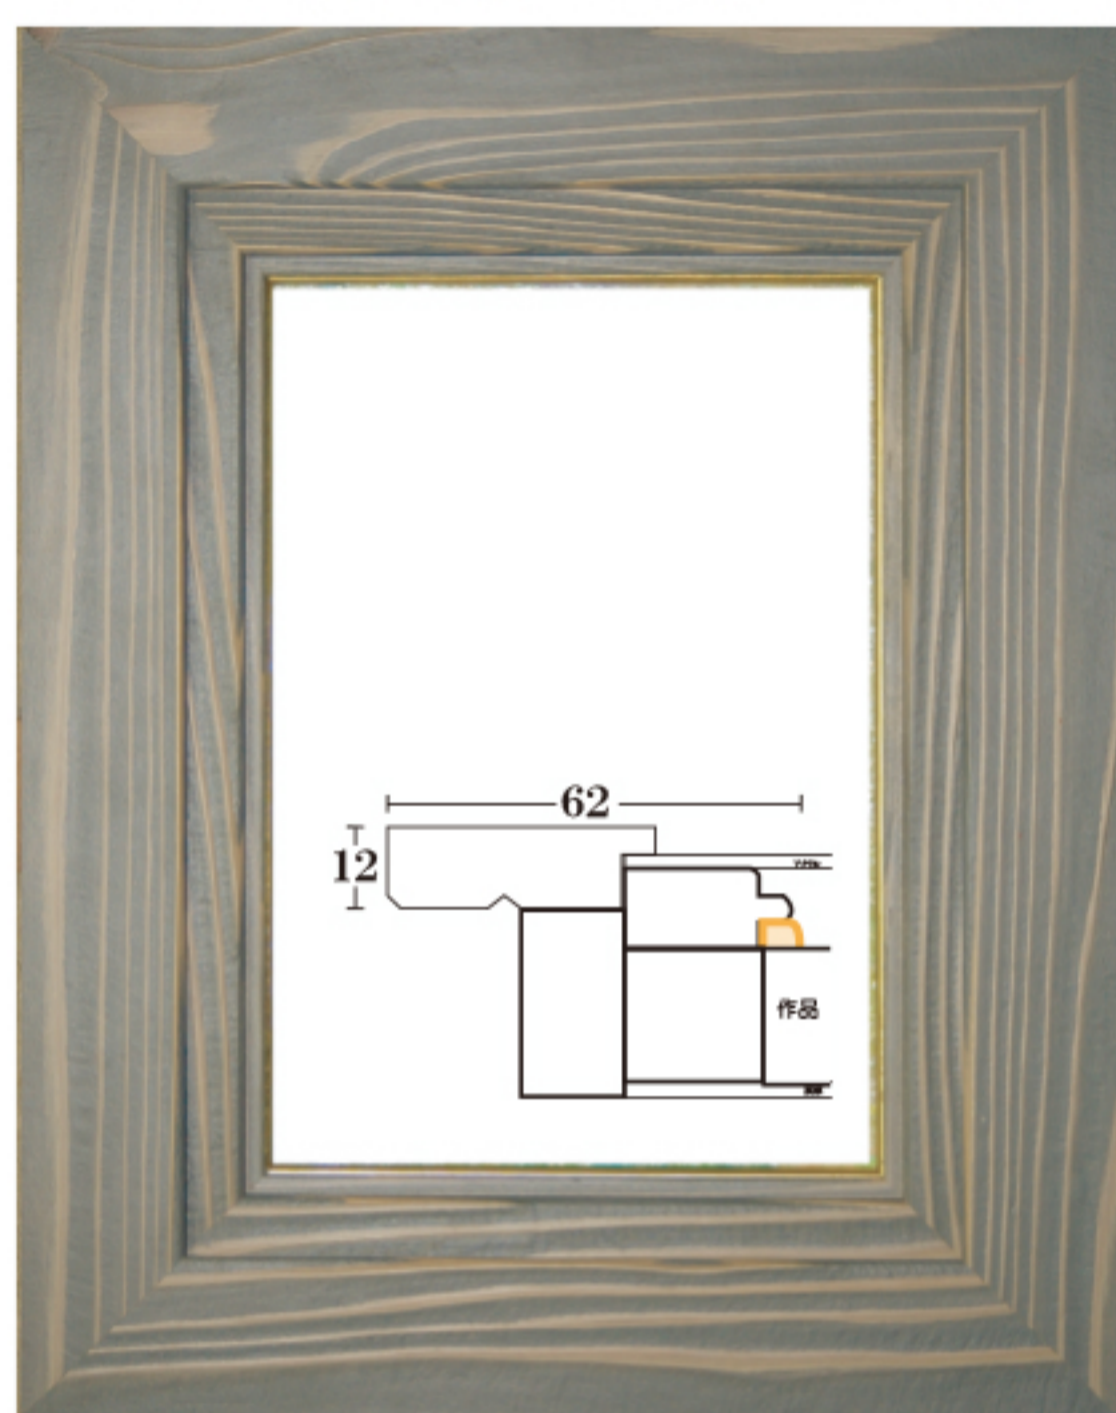

U-4 レッド

Y-11 グレー

写真立(30mm巾) ハガキ(105×150) ¥4,000  
2L判(130×180) ¥5,100

※スタンド付裏板・2L判はハガキ用マット付

Y-6 オレンジ

色紙額S(60mm巾)  
¥7,700

U-10 ブラック

色紙額W(40+20mm)  
¥13,000