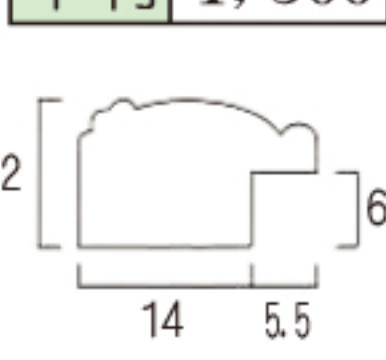

4切/ブラック

ブラウンのみ 6切/ブラウン