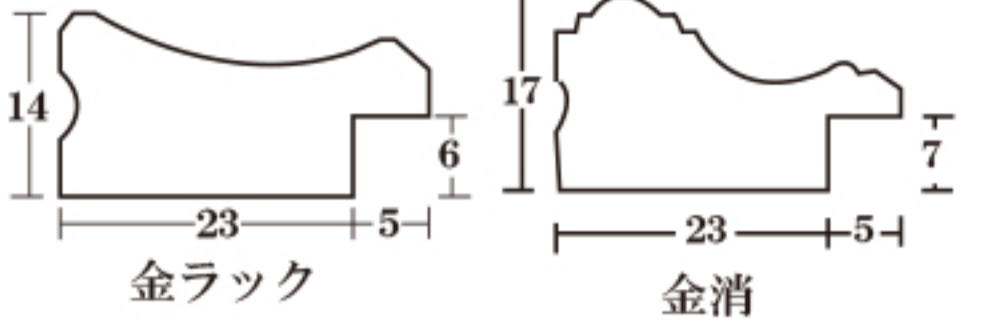

OAサイズ

木製品・PETシート

収納寸法	樹脂製賞状額	
	SP	箱入
A4	210x297	1,450 1,650
B4	257x364	1,750 2,000
A3	297x420	2,000 2,300

コピー用紙がぴったり収納できます。
OAサイズの定番在庫は樹脂製です。
木製や価格表にないサイズは別注です

シルバー

アルミ賞状額

オールライト

アルミ製品
PETシート

	SP	箱入
A4(大)	1,750	2,000
B4(大)	2,100	2,300
A3(大)	2,300	2,650
B3褒賞	2,750	3,250