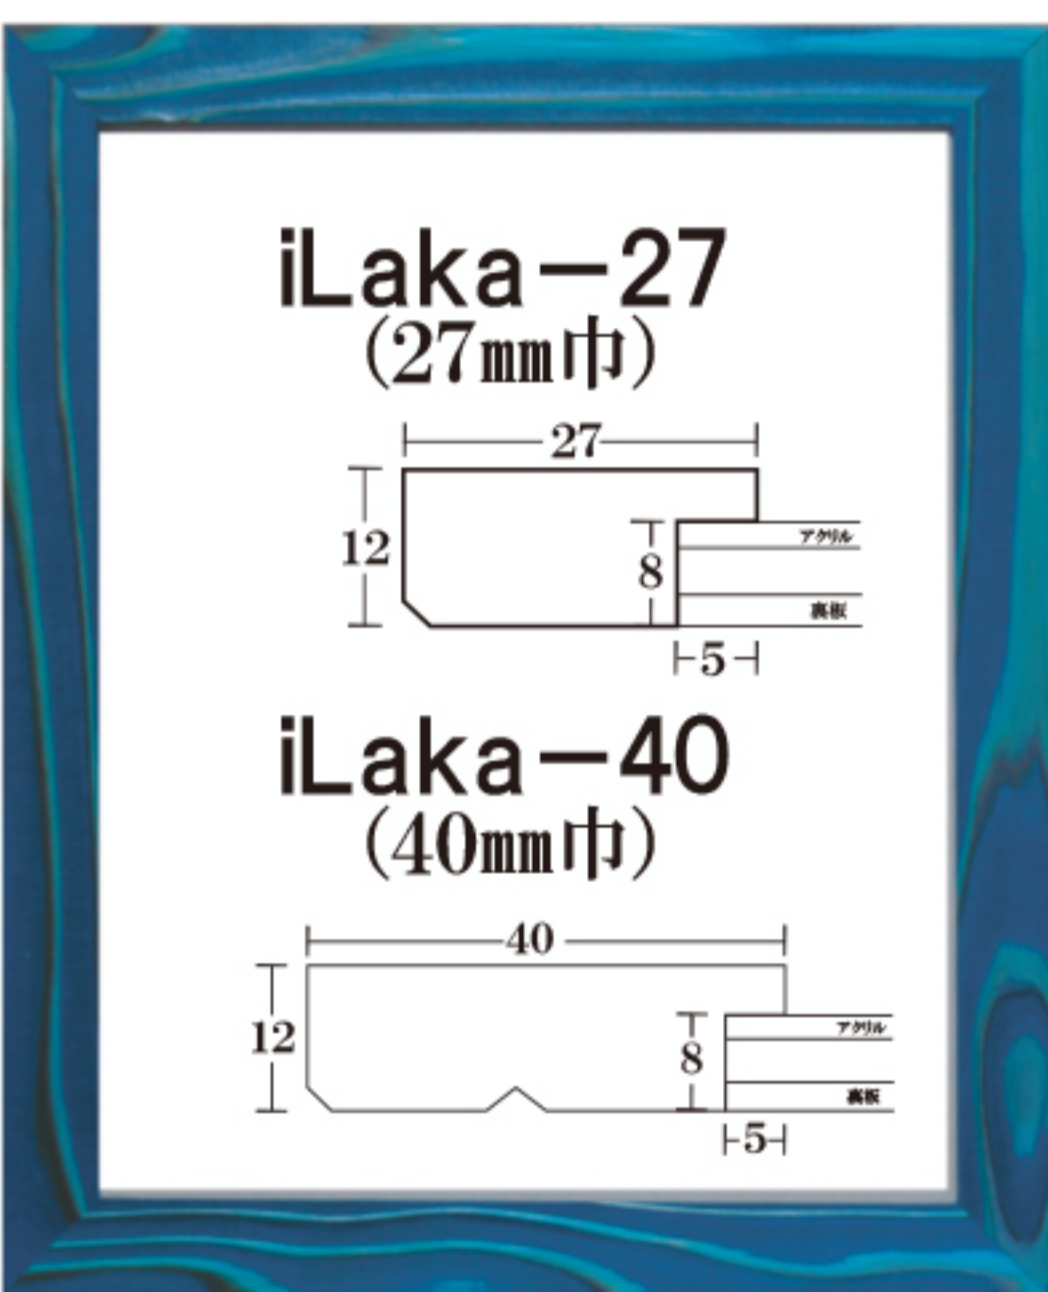

Y-1 ダークブルー

iLakaシリーズは全て受注生産で別寸法可能です

iLakaシリーズ全25色のカラーサンプルです。現物色とは多少異なります