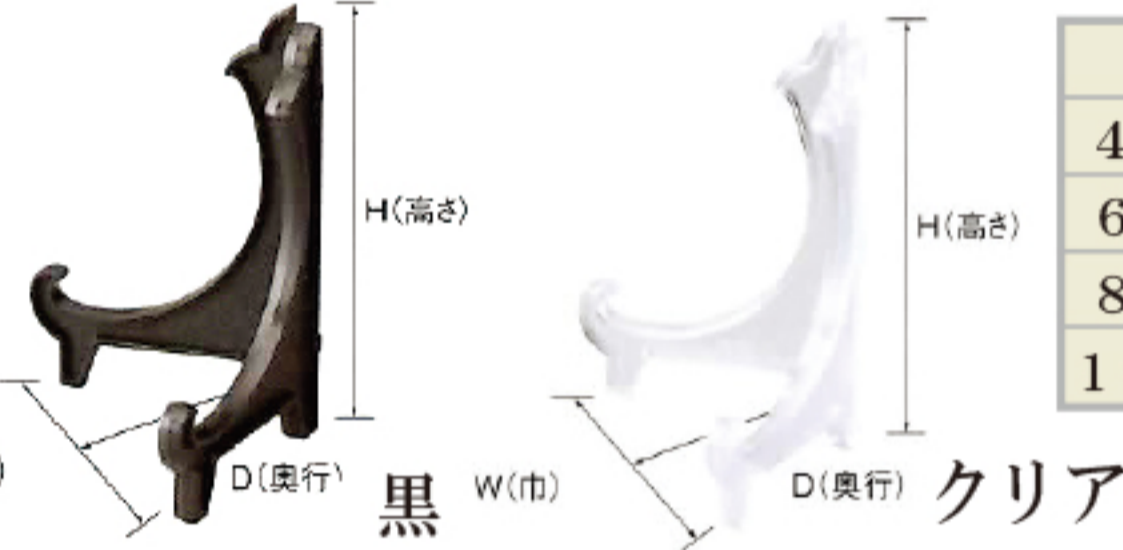

樹脂製皿立

	高さ	黒価格	クリア価格
4号	15	170	220
6号	20	280	380
8号	25	480	690
10号	30	1,100	1,450

マット付水彩額

パルク

水彩4号	2,750
水彩6号	4,050

アルミ製ポスターパネル

AL-32

アルミ製品
PETシート

	収納寸法	PE袋
B3	364X515	3,050
A2	420X594	3,600
B2	515X728	4,400
A1	594X841	5,050
変形菊全	600X900	5,250
B1	728X1030	6,100