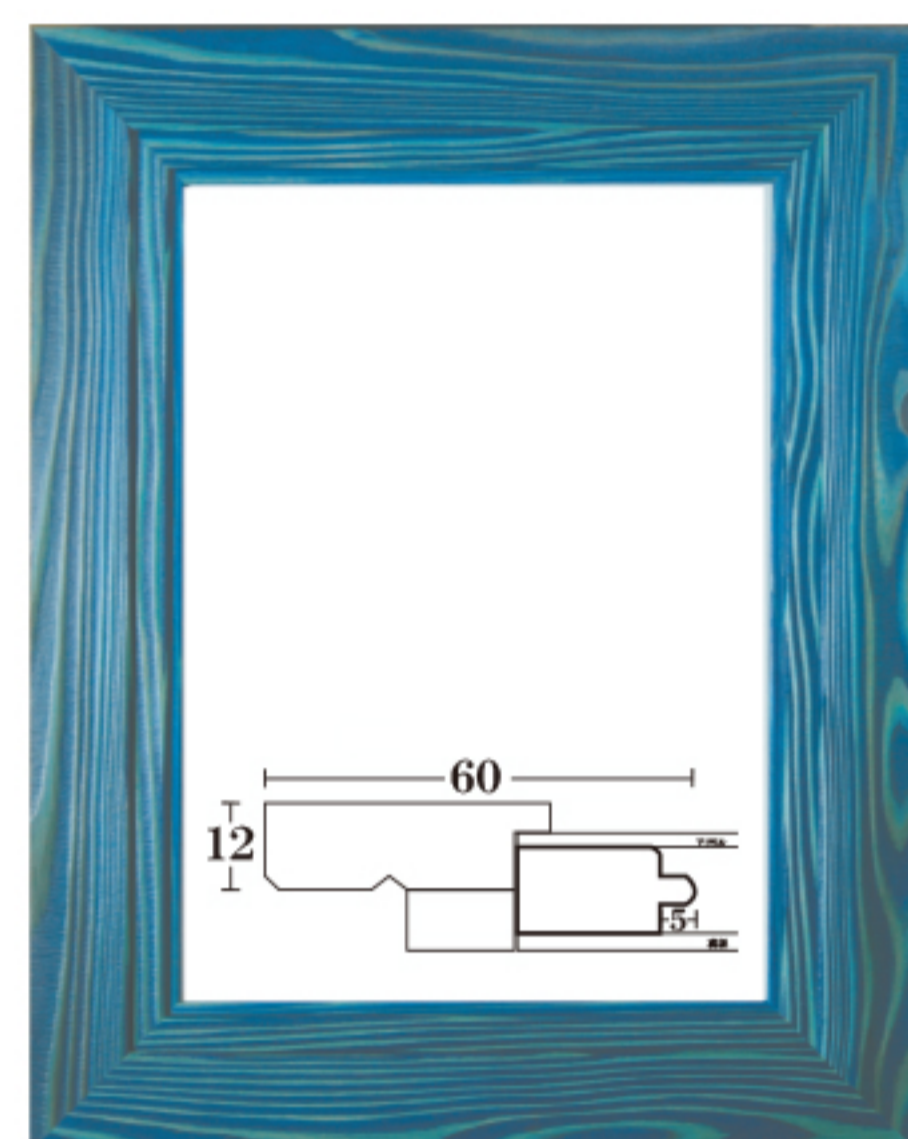

## 油 縁 (40+20mm)

FO号	14,000
サムホール	14,000
F3号	15,000
F4号	17,300
F6号	20,500
F8号	24,300
F10号	27,000
F12号	33,000
F15号	37,000
F20号	40,800

Y-5 ピンク

半紙判S(色紙F4)  
¥8,800

U-1 ダークブルー

半紙判W(色紙F4)  
¥14,000

U-11 グレー

U-9 ダークグリーン