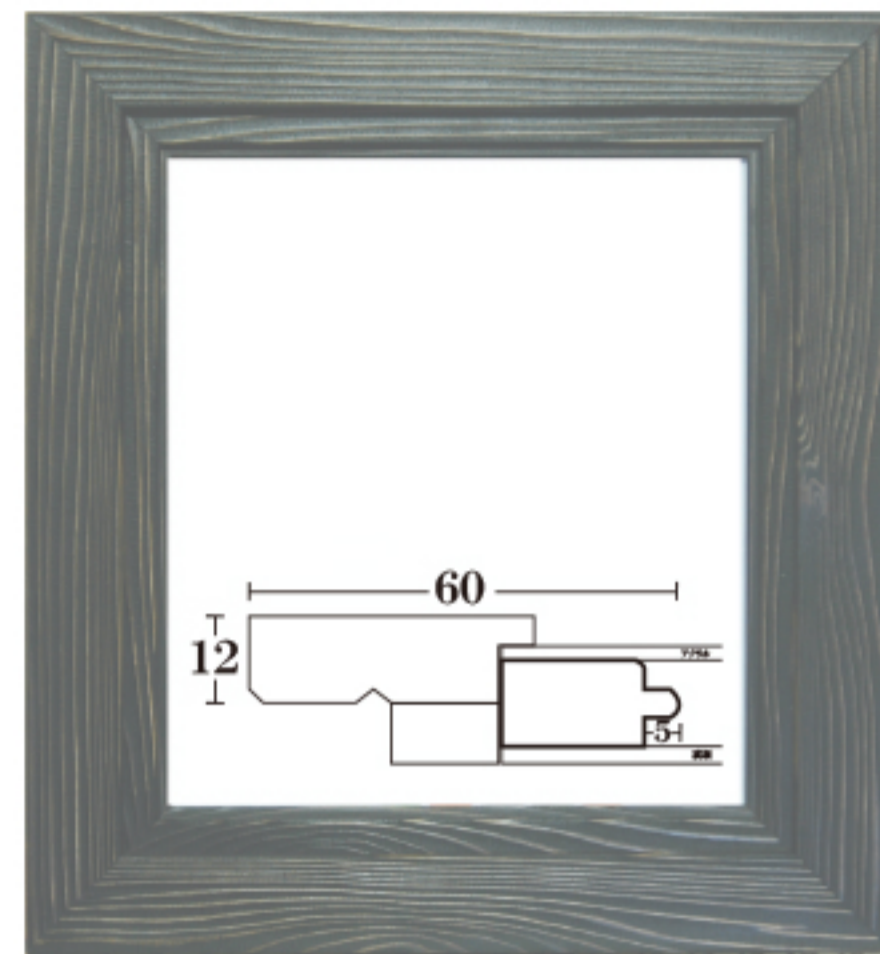

U-4 レッド

Y-11 グレー

写真立(30mm巾) ハガキ(105×150) ¥4,000  
2L判(130×180) ¥5,100

※スタンド付裏板・2L判はハガキ用マット付

Y-6 オレンジ

色紙額S(60mm巾)  
¥7,700

U-10 ブラック

色紙額W(40+20mm)  
¥13,000