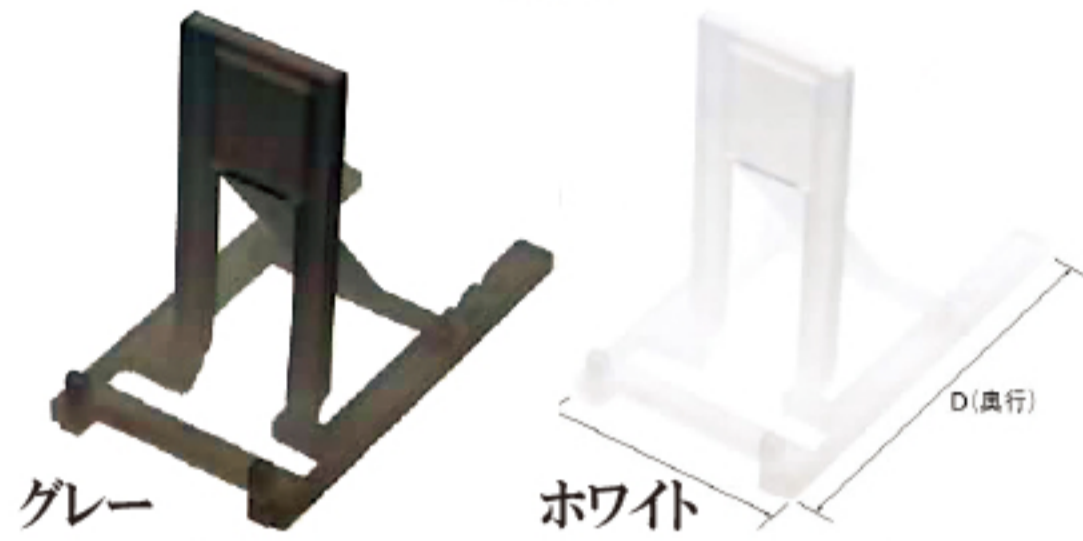

万能スタンド

カラー グレー
ホワイト

	対応サイズ	高さ	価格
	A4(タテ)	130	280