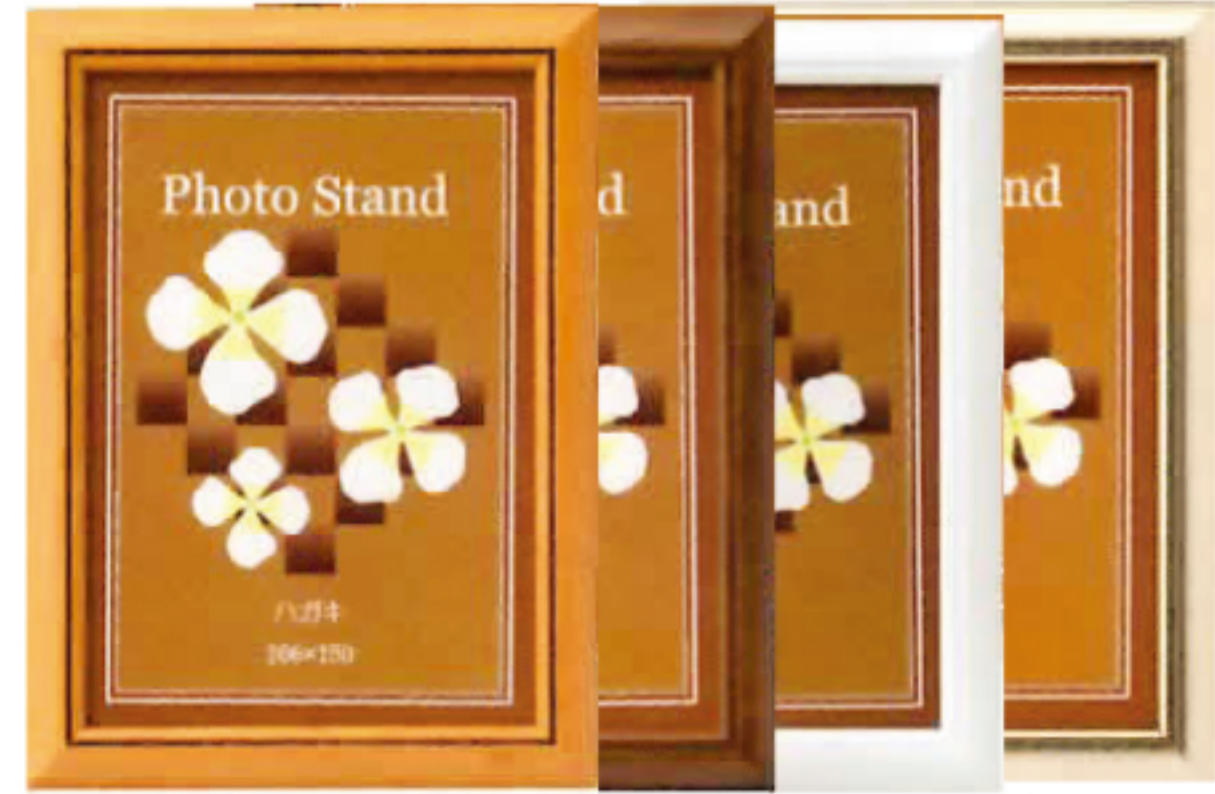

ナチュラル ブラウン ホワイト コハク

ロトンド

樹脂製品
面取ガラス

L判	460
ハガキ	570
2L判	690
89角	460

全サイズスタンド付