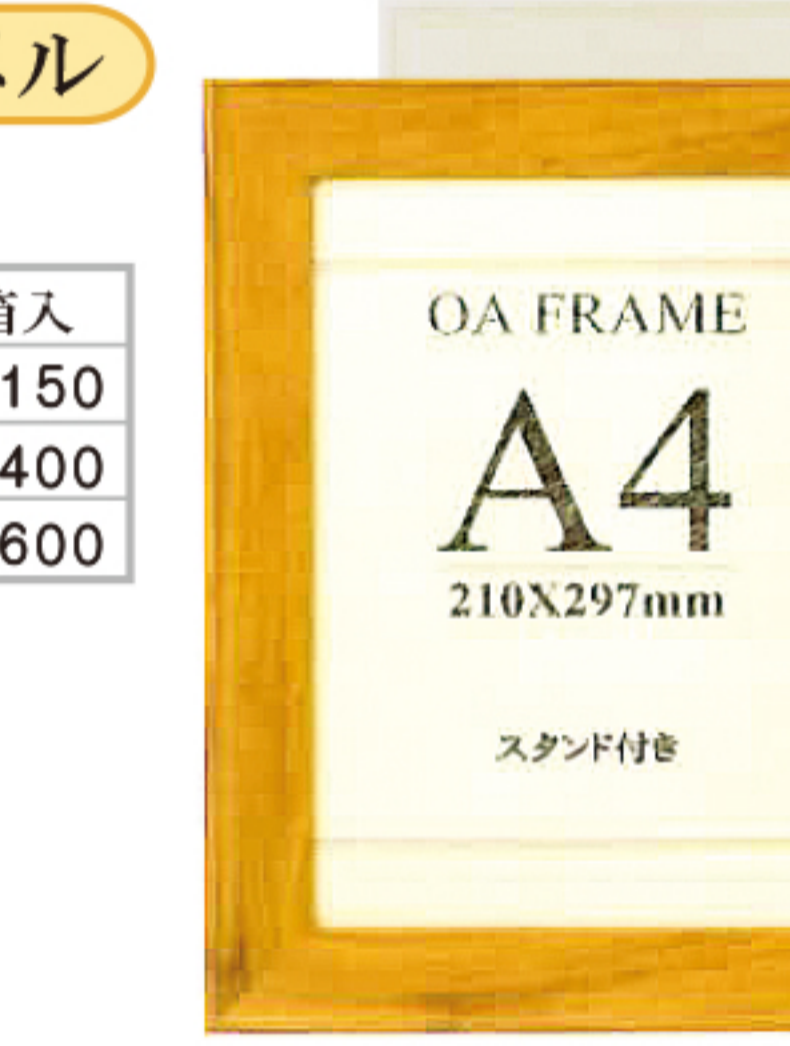

プリベル

樹脂製品
PETシート

	箱入
OA-A4	1,150
OA-B4	1,400
OA-A3	1,600

カラー
ナチュラル
ブラウン
ホワイト
シルバー

ウォールナット

ブント

樹脂製品
PETシート

	SP
OA-A4	2,000
OA-B4	2,300
OA-A3	2,750

ウォールナット
ホワイトウッド
画用紙八ツ切
¥2,750
画用紙四ツ切
¥3,800